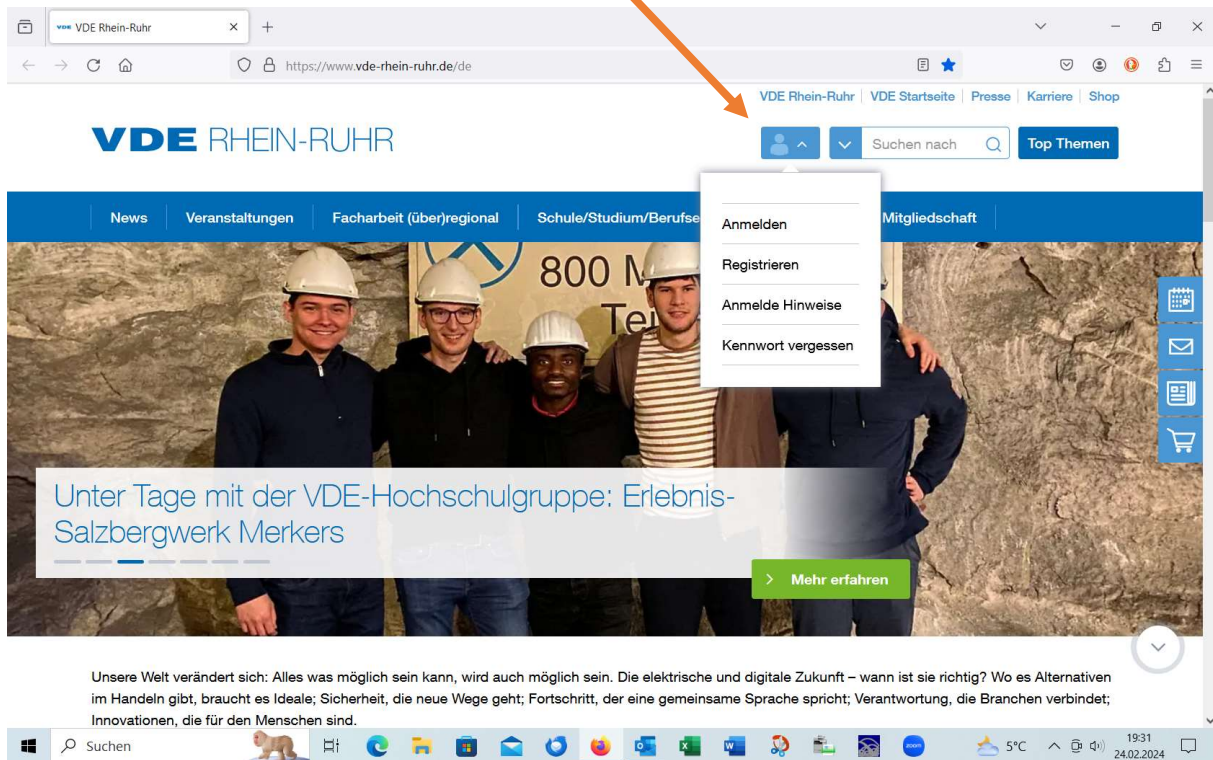

- Aufrufen der Web-Seite des VDE Bezirksvereins Rhein-Ruhr:

<https://www.vde-rhein-ruhr.de/de>

- Anmelden mit Ihrer Kennung für den VDE-Mitgliederbereich:

Name.Vorname@vde.com + Passwort

- In der Menüleiste den Button **Exklusiv** anklicken:

- Den Link zu den historischen etz-Ausgaben anklicken:

<https://onedrive.live.com/?authkey...>

The screenshot shows the VDE Rhein-Ruhr website. The navigation bar includes 'News', 'Veranstaltungen', 'Facharbeit (über)regional', 'Schule/Studium/Berufseinstieg', 'Über uns', 'Mitgliedschaft', and 'Exklusiv'. The 'Exklusiv' section features a cover of the 'Elektrotechnische Zeitschrift' (XXXVIII. Jahrgang, 1927, I. Halbjahr) by Georg Hoolmans. Below the cover, the text reads: 'Hier finden Sie Links zu historischen etz-Ausgaben:' followed by the URL: <https://onedrive.live.com/?authkey=%21AHQIP5fvTQqyM4Y&id=D684B631AF88149F750&cid=D684B631AF88149F>. An orange arrow points from the URL in the text to the 'Exklusiv' tab in the navigation bar.

= => Das Archiv öffnet sich auf einer separaten Web-Seite.

The screenshot shows the OneDrive web interface. The address bar displays the URL: <https://onedrive.live.com/?authkey=IAHQIP5fvTQqyM4Y&id=D684B631AF88149F750&cid=D684B631AF88149F>. The interface shows a folder named 'etz' containing several PDF files. The files are listed as follows: